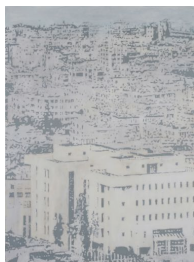

43. 'Die Moderne, das Modell, die Stadt, das Bild'

2013

acrylic on canvas

190 x 140 cm

HCO-0030/13