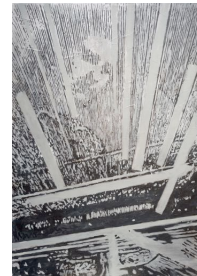

15. 'o.T. (Modernes Porträt)'
  1998/99
  acrylic on canvas
  170 x 120 cm
  HCO-0006/99